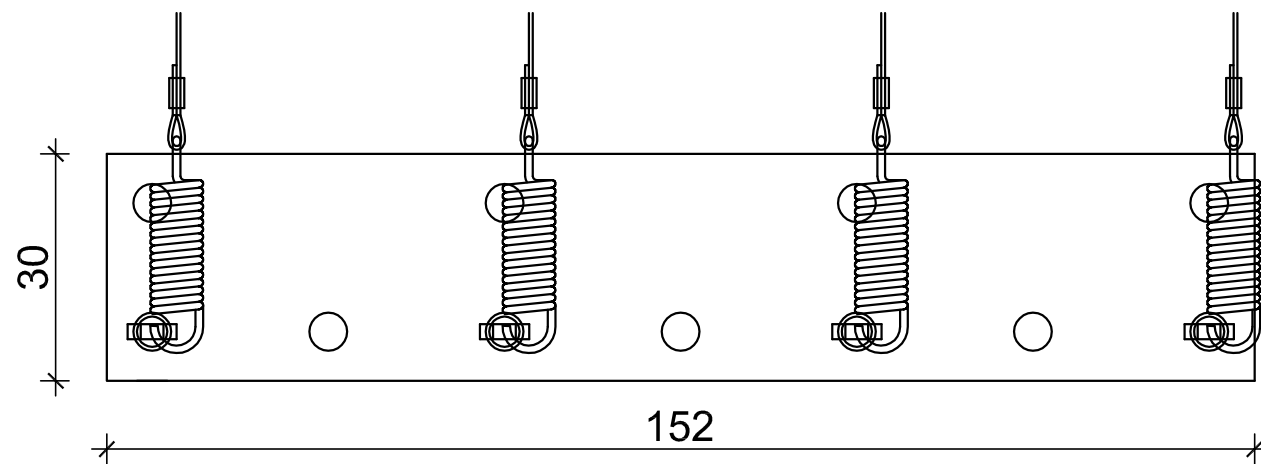

bis 1,5m

93

Name	Edelstahlpins auf Platte 4-fach Pine
Funktion	Tauben wird der Zugang zu geschützten Bereichen mittels feiner, horizontal gespannter Drähte verwehrt. Tauben können sich erfahrungsgemäß nicht auf diese Drähte absetzen.
Bestandteile	Spanndrahtelemente, Spanndraht, Spannfedern, Hülsen, Blindnieten, Schrauben, Befestigungsmaterialien (Dübel, Edelstahlnägeln)
Material	Edelstahl 1.4301
Drahtstärke	0,54mm
Systemhöhe	11cm
Abstand der Drähte	<50mm
Anzahl der Drähte	von 1 bis 20
Befestigung	Spanndrahtelemente werden mittels Bohrungen und geeigneter Befestigungsmaterialien in dem Untergrund (Alu-Abdeckbleche, Attika etc.) verankert. Durch in die Spanndrahtelemente eingebrachte Löcher werden Edelstahlseile geführt und mittels Hülsen befestigt. Die Spannung wird mittels Spannfedern hergestellt.

	Zubehör	Bestellnummer :
1	Drahtverbinder	N-2405
2	Edelstahlhitze, 0,54mm	D-0601
3	Spannfeder Edelstahl	D-07
4	Ringöschenschraube	D-0803

Haftungs- und Genehmigungshinweis

TONI-Produkte sind bewährte und professionelle Vogelabwehrprodukte. Unsere Produkte sind nur effektiv in Verbindung mit einer übergreifenden Vogelabwehrstrategie. Diese enthält eine professionelle Bestandsaufnahme, Hygienemanagement und die Betreuung durch ausgebildetes Personal. TONI haftet nicht für Schäden, die auf falsche Bedienung der Vogelabwehrgeräte, fehlerhafte oder mangelhafte Instandhaltung, unverhältnismäßige Anwendung, keine oder mangelhafte Schulung des Anwenderpersonals, angemessene Sorgfalt oder ausreichende vorausgehende Projektberatung zurückzuführen sind. Der Einsatz der bestellten Ware/des bestellten Gerätes bedarf möglicherweise, z.B. aus bauordnungs- oder naturschutzrechtlichen Gründen, einer Genehmigung. TONI übernimmt keinerlei Gewähr bzw. Haftung dafür, dass eine etwa erforderliche Genehmigung erteilt und der Einsatz am Standort erfolgen kann.