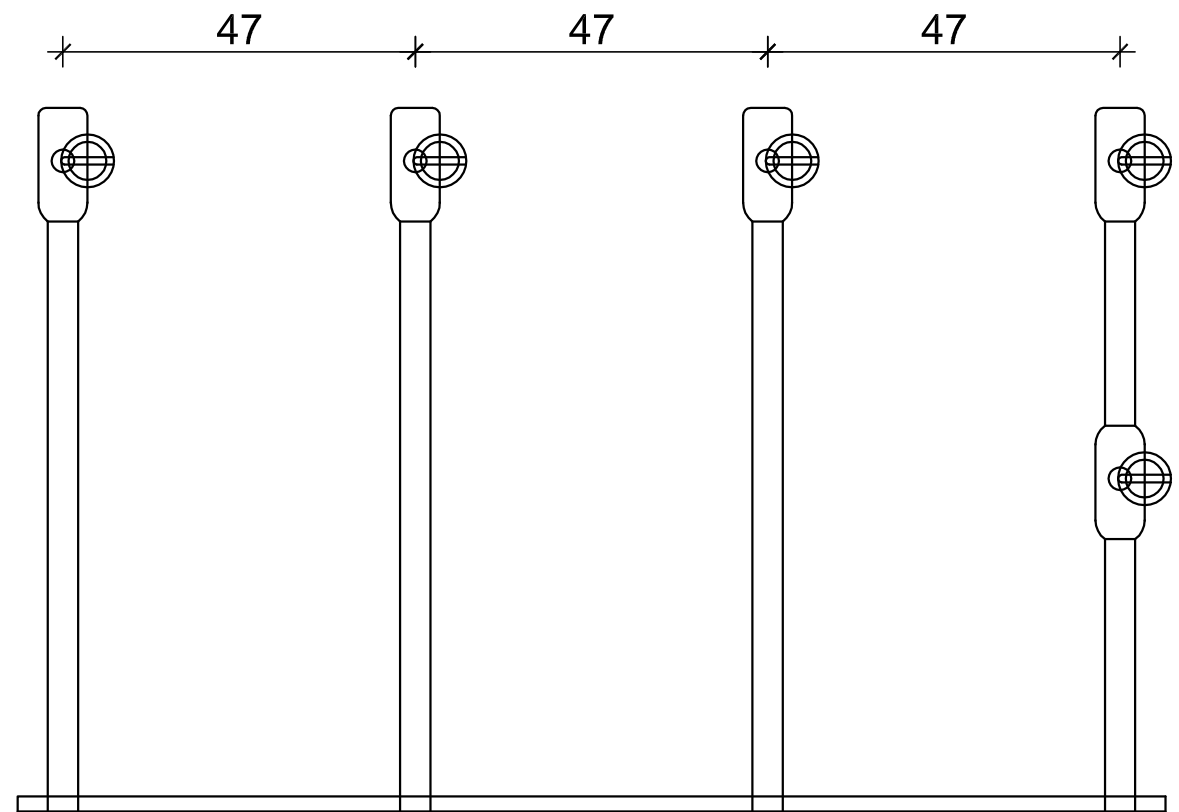

bis 1,5m

93

Name	Edelstahlpins auf Platte 4-fach Pine
Funktion	Tauben wird der Zugang zu geschützten Bereichen mittels feiner, horizontal gespannter Drähte verwehrt. Tauben können sich erfahrungsgemäß nicht auf diese Drähte absetzen.
Bestandteile	Spanndrahtelemente, Spanndraht, Spannfedern, Hülsen, Blindnieten, Schrauben, Befestigungsmaterialien (Dübel, Edelstahlnägeln)
Material	Edelstahl 1.4301
Drahtstärke	0,54mm
Systemhöhe	11cm
Abstand der Drähte	<50mm
Anzahl der Drähte	von 1 bis 20
Befestigung	Spanndrahtelemente werden mittels Bohrungen und geeigneter Befestigungsmaterialien in dem Untergrund (Alu-Abdeckbleche, Attika etc.) verankert. Durch in die Spanndrahtelemente eingebrachte Löcher werden Edelstahlseile geführt und mittels Hülsen befestigt. Die Spannung wird mittels Spannfedern hergestellt.

	Zubehör	Bestellnummer :
1	Drahtverbinder	N-2405
2	Edelstahlhitze, 0,54mm	D-0601
3	Spannfeder Edelstahl	D-07
4	Ringöschenschraube	D-0803

Haftungs- und Genehmigungshinweis

TONI-Produkte sind bewährte und professionelle Vogelabwehrprodukte. Unsere Produkte sind nur effektiv in Verbindung mit einer übergreifenden Vogelabwehrstrategie. Diese enthält eine professionelle Bestandsaufnahme, Hygienemanagement und die Betreuung durch ausgebildetes Personal. TONI haftet nicht für Schäden, die auf falsche Bedienung der Vogelabwehrgeräte, fehlerhafte oder mangelhafte Instandhaltung, unverhältnismäßige Anwendung, keine oder mangelhafte Schulung des Anwenderpersonals, angemessene Sorgfalt oder ausreichende vorausgehende Projektberatung zurückzuführen sind. Der Einsatz der bestellten Ware/des bestellten Gerätes bedarf möglicherweise, z.B. aus bauordnungs- oder naturschutzrechtlichen Gründen, einer Genehmigung. TONI übernimmt keinerlei Gewähr bzw. Haftung dafür, dass eine etwa erforderliche Genehmigung erteilt und der Einsatz am Standort erfolgen kann.